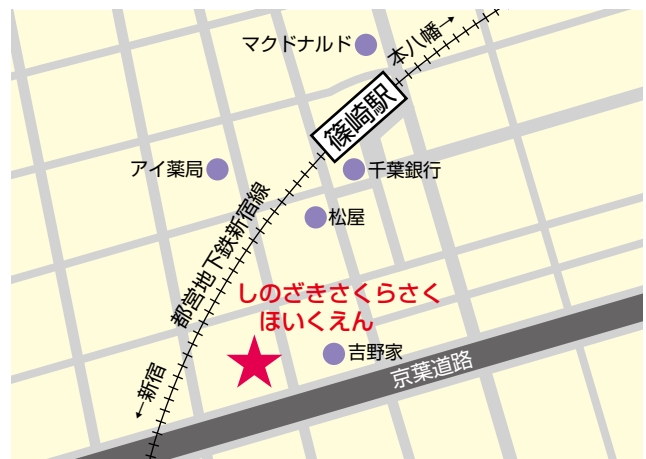

shinozaki@sakura-39.jp

開園時間 午前7:15～午後8:15

延長保育 午後6:15～午後8:15

定 員 70名

0歳	1歳	2歳	3歳	4歳	5歳
6名	10名	12名	14名	14名	14名

保育園の特徴

園内は木のぬくもりを大切に、あたたかみのあるほいくえんとして、子どもたちがいつでもゆったりと落ち着いて過ごせる環境づくりを行い、いつも笑顔いっぱいの保育士がお子様をお待ちしております。