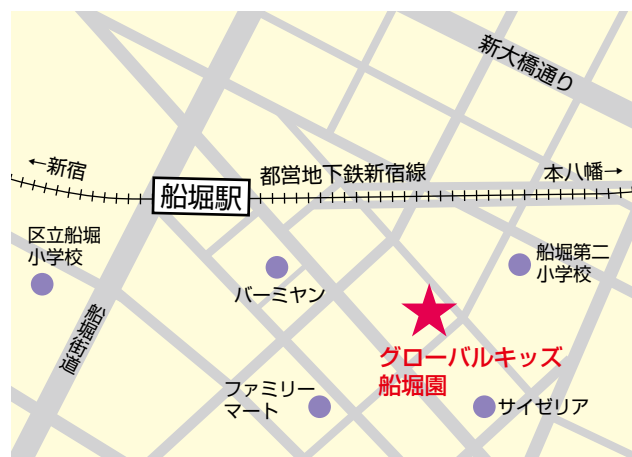

保育園の特徴

4月に開園したばかりの新しい保育園ですが今では、二階の遊戯室は、光がたくさん入り子どもたちのお気に入りの部屋です。子どもたちの未来のために、卒園して大人になるまでのことを考えながら保育を進めています。

【保育理念】

豊かに「生きる力」を育てる

【保育目標】

- *思いやりのある子ども
- *自分で考える子ども
- *元気でたくましい子ども
- *明るくのびのびした子ども

事業内容

0歳児保育	障がい児	延長保育	一時保育	保育体験	アレルギー児対応	子育て支援
○	○	○			○