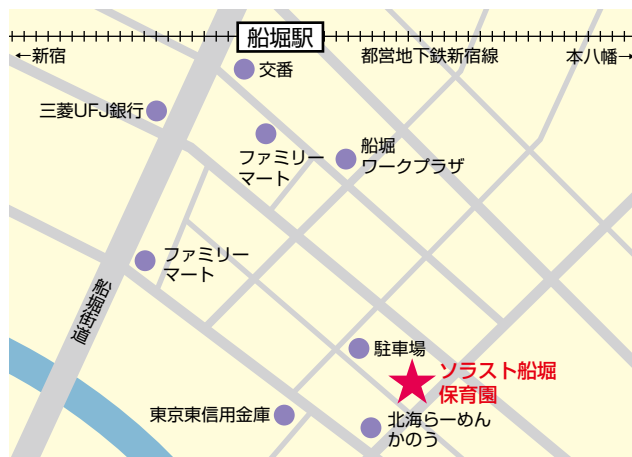

保育園の特徴

【保育理念】

『すべてはそこに暮らす子どもたちのために』

【保育目標】

STEP 一歩一歩着実に、自分のペースで成長する子ども

Smile～自分を肯定し、まわりの人たちとの関わりを楽しみ明るい笑顔に満ちているこども

Try～自分の考えを持ち、伝わるように表現しようとしたり、新しいことに失敗を恐れずチャレンジすることも

Eat&sleep～おいしく食べ、ぐっすり眠り、自然の恵みに感謝して毎日の生活を健やかに過ごすこども

Play～遊びを通して、社会と関わり、相手を尊重することを学び、いろいろな物事に興味を持ち主体的に取り組むこども

☆ECC(2歳児以上)～楽しみながら英語に触れる～

☆地域交流：園行事に近隣の介護施設に伺ったり、保育園体験による未入园児の招待

事業内容

0歳児保育	障がい児	延長保育	一時保育	保育体験	アレルギー児対応	子育て支援
○	○	○			○